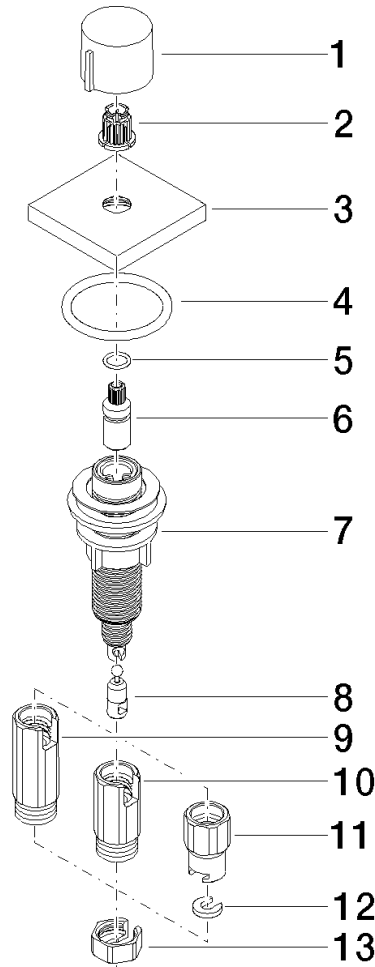

Accionamiento excéntrico manual con maneta de control giratoria - Platino cepillado

LOT

10 711 970

- Accionamiento para un fregadero
- Se incluye adaptador para el tiro Bowden

Encaja con LOT

	Platino cepillado	10 711 970-06
	Cromo	10 711 970-00
	Platino	10 711 970-08
	Latón (Oro 23k)	10 711 970-09
	Dark Chrome	10 711 970-19
	Latón cepillado (Oro 23k)	10 711 970-28
	Negro mate	10 711 970-33
	Champagne cepillado (Oro 22k)	10 711 970-46
	Champagne (Oro 22k)	10 711 970-47
	Cromo cepillado	10 711 970-93
	Dark Platinum cepillado	10 711 970-99

Accionamiento excéntrico manual con maneta de control giratoria - Platino
cepillado

LOT

10 711 970
mm [inches]

Accionamiento excéntrico manual con maneta de control giratoria - Platino cepillado

LOT

10 711 970

Piezas para otros acabados pueden encontrarse aquí: Cromo

Lista de piezas de recambios

N°	Número de artículo	Denominación	Cantidad de montaje	Plazo de entrega
1	09 20 97 030-06	manilla	1	10
2	90 12 12 002 00 90	manguito de engaste	1	2
3	09 27 87 007-06	roseta	1	10
4	90 14 10 043 00 90	sello	1	2
5	09 14 10 042 90	sello	1	2
6	09 29 06 087-06	husillo	1	-
Ya no se puede pedir el repuesto, solicite el artículo de repuesto.				
7	04 30 01 029 00 90	adaptador	1	2
8	09 24 03 175 90	adaptador	1	2
9	09 11 10 073-07	racor	1	30
10	09 11 10 074-07	racor	1	30
11	09 11 10 079-07	racor	1	30
12	09 30 11 087 90	disco	1	2
13	09 23 30 024-07	tuerca	1	30