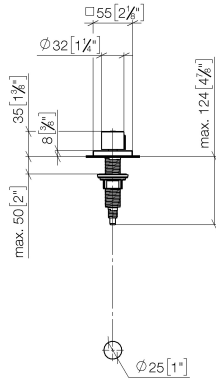

Accionamiento excéntrico manual con maneta de control giratoria - Platino cepillado

LOT

10 711 970

- Accionamiento para un fregadero
- Se incluye adaptador para el tiro Bowden

Encaja con LOT

	Platino cepillado	10 711 970-06
	Cromo	10 711 970-00
	Platino	10 711 970-08
	Latón (Oro 23k)	10 711 970-09
	Dark Chrome	10 711 970-19
	Latón cepillado (Oro 23k)	10 711 970-28
	Negro mate	10 711 970-33
	Champagne cepillado (Oro 22k)	10 711 970-46
	Champagne (Oro 22k)	10 711 970-47
	Cromo cepillado	10 711 970-93
	Dark Platinum cepillado	10 711 970-99

Accionamiento excéntrico manual con maneta de control giratoria - Platino
cepillado

LOT

10 711 970
mm [inches]

Accionamiento excéntrico manual con maneta de control giratoria - Platino cepillado

LOT

10 711 970

Piezas para otros acabados pueden encontrarse aquí: Cromo

Lista de piezas de recambios

N°	Número de artículo	Denominación	Cantidad de montaje	Plazo de entrega
1	09 20 97 030-06	manilla	1	10
2	90 12 12 002 00 90	manguito de engaste	1	2
3	09 27 87 007-06	roseta	1	10
4	90 14 10 043 00 90	sello	1	2
5	09 14 10 042 90	sello	1	2
6	09 29 06 087-06	husillo	1	-
Ya no se puede pedir el repuesto, solicite el artículo de repuesto.				
7	04 30 01 029 00 90	adaptador	1	2
8	09 24 03 175 90	adaptador	1	2
9	09 11 10 073-07	racor	1	30
10	09 11 10 074-07	racor	1	30
11	09 11 10 079-07	racor	1	30
12	09 30 11 087 90	disco	1	2
13	09 23 30 024-07	tuerca	1	30